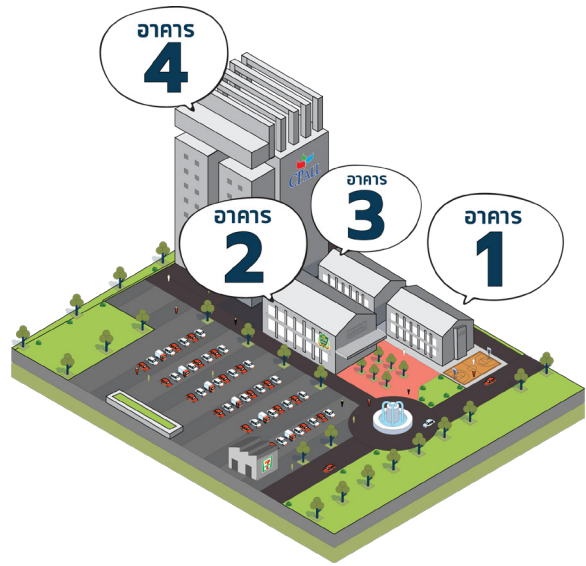

อาคารเรียน PIM-แจ้งวัฒนะ

อาคาร 1 (อาคารอำนวยการ)

- ชั้น 1 : ห้องปฏิบัติการคณะวิศวกรรมศาสตร์และเทคโนโลยี
ห้องรับฟังและให้คำปรึกษาโดยนักจิตวิทยา
(Friends Care PIM)
- ชั้น 2 : ห้องปฏิบัติการต่างๆ
- ชั้น 3 : ห้องละหมาด และห้องปฏิบัติการต่างๆ

อาคาร 2 (อาคาร Convention Hall)

- ชั้น 1 : โถงกิจกรรม ร้านค้าจำหน่ายอาหารและสินค้าทั่วไป
PIM Smart Shop และ PIM Souvenir Shop
- ชั้น 2 : ห้องเรียน
- ชั้น 3 : ห้องละหมาด และห้องประชุม/สัมมนา

อาคาร 3 (อาคารอเนกประสงค์)

- ชั้น 1 : ห้องปฏิบัติการต่างๆ
- ชั้น 2 : ห้องพยาบาล และสำนักงานต่างๆ
- ชั้น 3 : ห้องเรียน และห้องปฏิบัติการ

อาคาร 4 (อาคาร CP ALL Academy)

- ชั้น G : ร้านถ่ายเอกสาร
- ชั้น L : ศูนย์รับสมัครนักศึกษา ร้าน 7-ELEVEN
- ชั้น M : ศูนย์ปฏิบัติการธุรกิจการบิน (PIM AIR)
- ชั้น 3 : ศูนย์อาหาร Food World
- ชั้น 4 : ห้องเรียน และห้องปฏิบัติการภาคพื้น
- ชั้น 5-6 : ห้องเรียน

อาคาร 4 (อาคาร CP ALL Academy)

- ชั้น 7 : ห้องเรียน สำนักกิจการนักศึกษา
และสำนักพัฒนานักศึกษา
- ชั้น 8 : ห้องเรียน ห้องเรียนอัจฉริยะ Smart Classroom
ห้องปฏิบัติการหมากล้อม และร้าน 7-ELEVEN
(PIM Store Model)
- ชั้น 9 : ห้องพักอาจารย์คณะอุตสาหกรรมเกษตร
คณะนิเทศศาสตร์ คณะการจัดการการศึกษา
เชิงสร้างสรรค์ คณะเกษตรนวัตกรรมและการจัดการ
และคณะกรรมการจัดการธุรกิจอาหาร
- ชั้น 10 : ห้องพักอาจารย์คณะบริหารธุรกิจ คณะวิทยาการ
จัดการ คณะการจัดการโลจิสติกส์และ
การคมนาคมขนส่ง วิทยาลัยนานาชาติ
และวิทยาลัยบัณฑิตศึกษาจีน
- ชั้น 11 : ห้องพักอาจารย์คณะศิลปศาสตร์
คณะวิศวกรรมศาสตร์และเทคโนโลยี
และสำนักการศึกษาทั่วไป
- ชั้น 12 : ห้องปฏิบัติการต่างๆ สำนักเทคโนโลยีสารสนเทศ
และห้องพักอาจารย์คณะวิทยาการจัดการ
สาขาวิชาการจัดการการบริการและการท่องเที่ยว
- ชั้น 12A : ห้องสมุด (PIM Creative Learning Space)
- ชั้น 14 : สำนักส่งเสริมวิชาการ สำนักบัญชีและการเงิน
และพื้นที่อ่านหนังสือ
- ชั้น 16 : ห้องประชุม Auditorium