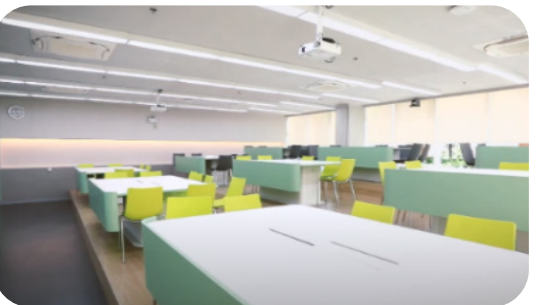

อาคาร ห้องเรียน ห้องปฏิบัติการ PIM-EEC

ทำความรู้จักอาคารเรียน ห้องเรียน ใน PIM-EEC
CLICK >>
<https://www.youtube.com/watch?v=dQagjD2-2D0>

อาคาร Sky Bright Center

ชั้น 1

งานประชาสัมพันธ์และรับสมัครนักศึกษา
ห้องงานทะเบียนและประมวลผล บัญชีและการเงิน
งานจัดซื้อและพัสดุ
ห้องพยาบาล
ห้องละหมาด
ห้องปฏิบัติการกายวิภาคศาสตร์
ห้องปฏิบัติการไฟฟ้า-ฟิสิกส์
ห้องปฏิบัติการเคมี
ห้องปฏิบัติการเบเกอรี่ อาหารและเครื่องดื่ม กาแฟ
ห้อง Food and Beverage Training Center
ห้องกิจกรรมนักศึกษา สโมสรนักศึกษาและชมรม

ชั้น 2

ห้องเรียน
ห้องเรียนอัจฉริยะ Smart Classroom
ห้องปฏิบัติการคอมพิวเตอร์และภาษา

ชั้น 3

สำนักงานผู้บริหารและห้องพักอาจารย์และบุคลากร
คณะพยาบาลศาสตร์
ห้องปฏิบัติการต่างๆ ของคณะพยาบาลศาสตร์ อาทิ

- ห้องปฏิบัติการพยาบาลหุ่นเสมือนจริง
- ห้องปฏิบัติการพยาบาลชุมชน
- ห้องปฏิบัติการพยาบาลสุขภาพจิตและจิตเวช
- ห้องปฏิบัติการพยาบาลเด็ก
- ห้องปฏิบัติการพยาบาลมารดาและทารก
- ห้องปฏิบัติการพยาบาลพื้นฐาน

ห้องประชุมและสำนักงาน